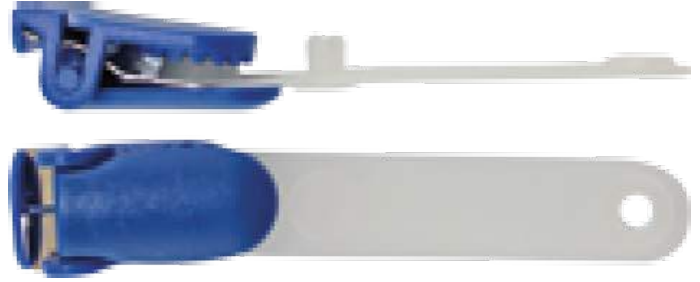

DYBI212

Pinza correa vinilo reforzado

Pinza colgante de vinilo reforzado

Tamaño correa 63 mm

Pinza metálica

Correa vinilo reforzado

Paquete de 100 unidades

DYBI213

Pinza correa vinilo reforzado

Pinza colgante de vinilo reforzado

Tamaño correa 70 mm

Pinza plástico blanco

Correa vinilo reforzado

Paquete de 100 unidades

DYBI214

Pinza correa nailon

Pinza colgante de vinilo reforzado

Tamaño correa 70 mm

Pinza plástico azul

Correa vinilo reforzado

Paquete de 100 unidades

DYBI215

Pinza cocodrilo correa vinilo

Pinza cocodrilo colgante de vinilo

Tamaño correa 70 mm

Pinza metálica

Correa vinilo transparente

Paquete de 100 unidades

DYBI216

Pinza metal engomado

Pinza cocodrilo vinilo transparente con pinza metal engomado

Tamaño correa 70 mm