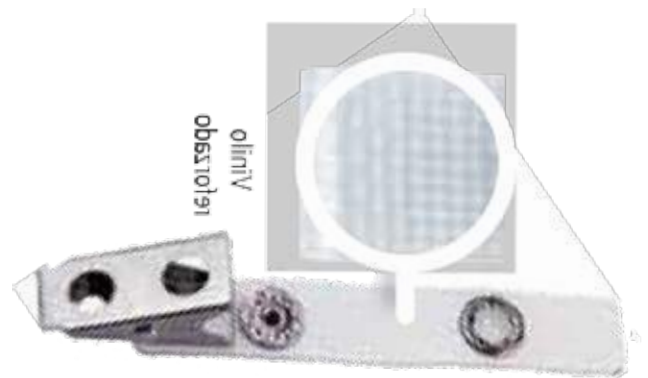

Pinza metálica

Correa vinilo transparente

Paquete de 100 unidades

DYBI217

Pinza con imperdible

Pinza cocodrilo vinilo transparente con pinza metal más imperdible

Tamaño correa 70 mm

Pinza metal

Correa vinilo transparente

Paquete de 100 unidades

DYBI218

Pinza cocodrilo nailon
Pinza colgante de vinilo reforzado
Tamaño correa 70 mm
Pinza plástico azul
Correa vinilo reforzado
Paquete de 100 unidades

DYBI219

Pinza cocodrilo correa vinilo
Pinza cocodrilo colgante de vinilo
Tamaño correa 120 mm
Pinza metálica
Correa vinilo transparente
Paquete de 100 unidades

DYBI220

Pinza metal engomado
Pinza cocodrilo vinilo transparente con pinza metal engomado
Tamaño correa 70 mm
Pinza metálica
Correa vinilo transparente
Paquete de 100 unidades