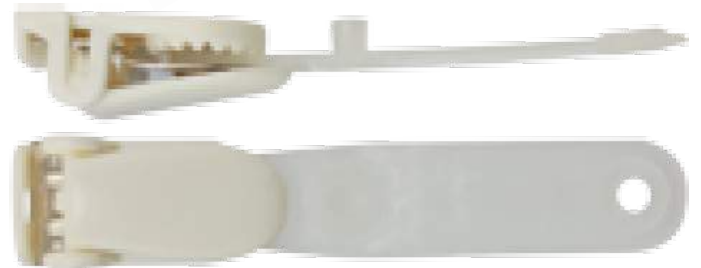

DYBI212

Pinza correa vinilo reforzado

Pinza colgante de vinilo reforzado

Tamaño correa 63 mm

Pinza metálica

Correa vinilo reforzado

Paquete de 100 unidades

DYBI213

Pinza correa vinilo reforzado

Pinza colgante de vinilo reforzado

Tamaño correa 70 mm

Pinza plástico blanco

Correa vinilo reforzado

Paquete de 100 unidades

DYBI214

Pinza correa nailon

Pinza colgante de vinilo reforzado

Tamaño correa 70 mm

Pinza plástico azul

Correa vinilo reforzado

Paquete de 100 unidades

DYBI215

Pinza cocodrilo correa vinilo

Pinza cocodrilo colgante de vinilo

Pinza metálica

Correa vinilo transparente

Paquete de 100 unidades

DYBI217

Pinza con imperdible

Pinza cocodrilo vinilo transparente con pinza metal más imperdible

Tamaño correa 70 mm

Pinza metal